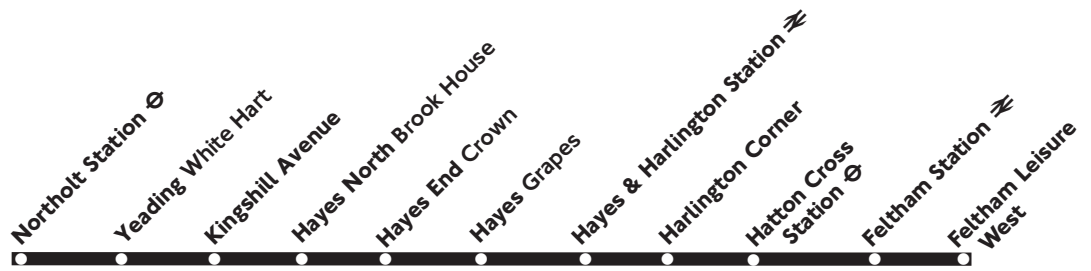

90

Daily

Northolt - Hayes - Feltham

Monday - Friday

Northolt Station ⌚	0434		0614	0629	0641	0650	0658			1835	1850	1905	1920	1940	2001	2121
Yeading White Hart	0439	Then	0619	0634	0646	0655	0703	Then		1843	1858	1913	1928	1946	2006	Then 2126
Hayes End Crown	0447	every	0627	0642	0654	0704	0715	about		1856	1908	1923	1938	1956	2014	every 2134
Hayes & Harlington Station	0455	20	0635	0650	0702	0715	0726	every		1905	1917	1932	1947	2005	2023	20 2143
Harlington Corner	0501	minutes	0641	0656	0711	0724	0735	10		1912	1924	1939	1954	2012	2030	mins 2150
Hatton Cross Station ⌚	0506	until	0646	0701	0721	0734	0747	minutes		1920	1932	1947	2002	2018	2036	until 2156
Feltham Station High Street	0513		0653	0713	0733	0746	0759	until		1930	1942	1957	2012	2027	2045	2205
Feltham Leisure West Browells Lane	0515		0655	0715	0735	0748	0801			1932	1944	1959	2014	2029	2047	2207

Northolt Station ⌚	2141	2202	2223	2244	2305		0025									
Yeading White Hart	2146	2207	2228	2249	2310	Then	0030									
Hayes End Crown	2154	2215	2236	2257	2317	every	0037									
Hayes & Harlington Station	2203	2224	2245	2305	2325	20	0045									
Harlington Corner	2210	2231	2251	2311	2331	minutes	0051									
Hatton Cross Station ⌚	2216	2236	2256	2316	2336	until	0056									
Feltham Station High Street	2224	2244	2304	2324	2344		0104									
Feltham Leisure West Browells Lane	2226	2246	2306	2326	2346		0106									

Saturday (also Good Friday)

Northolt Station ⌚	0434		0654	0713	0732	0750	0806	0821	0835	0847			1754	1807	1820	1840	1900
Yeading White Hart	0439	Then	0659	0718	0737	0755	0811	0826	0840	0852	Then		1800	1812	1825	1845	1905
Hayes End Crown	0447	every	0707	0726	0745	0803	0819	0834	0848	0900	about		1810	1822	1835	1854	1914
Hayes & Harlington Station	0455	20	0715	0734	0754	0812	0828	0843	0857	0911	every		1821	1833	1845	1903	1923
Harlington Corner	0501	minutes	0721	0741	0801	0819	0835	0850	0904	0919	10		1829	1841	1852	1910	1930
Hatton Cross Station ⌚	0506	until	0726	0746	0806	0824	0840	0856	0911	0926	minutes		1838	1849	1859	1917	1937
Feltham Station High Street	0513		0733	0753	0813	0831	0847	0903	0919	0934	until		1848	1858	1908	1926	1946
Feltham Leisure West Browells Lane	0515		0735	0755	0815	0833	0849	0905	0921	0936			1850	1900	1910	1928	1948

Northolt Station ⌚	1920	1940	2001	2021	2041	2101	2121	2141	2202	2223	2244	2305	0025			
Yeading White Hart	1925	1945	2006	2026	2046	2106	2126	2146	2207	2228	2249	2310	Then	0030		
Hayes End Crown	1934	1954	2015	2034	2054	2114	2134	2154	2215	2236	2257	2317	every	0037		
Hayes & Harlington Station	1943	2003	2024	2043	2103	2123	2143	2203	2224	2245	2305	2325	20	0045		
Harlington Corner	1950	2010	2031	2050	2110	2130	2150	2210	2230	2251	2311	2331	minutes	0051		
Hatton Cross Station ⌚	1957	2017	2037	2056	2116	2136	2156	2216	2236	2256	2316	2336	until	0056		
Feltham Station High Street	2006	2026	2046	2105	2125	2145	2205	2224	2244	2304	2324	2344		0104		
Feltham Leisure West Browells Lane	2008	2028	2048	2107	2127	2147	2207	2226	2246	2306	2326	2346		0106		

Sunday and other Public Holidays